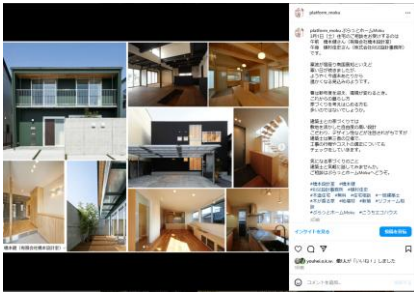

- 木の住まい相談
- 非住宅木造建築物の相談
- 高知の木製品の展示・紹介
- 木育の相談

ぷらっとホーム Moku の Instagram(インスタグラム)で活動を PR !

携帯電話の普及と共に、情報を得る場が変化してきたこの頃。若い世代を中心に「情報を得る場」になっているのが Instagram という投稿の場です。登録建築士の中には活用する事務所も出ており、ぷらっとホーム Moku も建築士の手がけた住宅の紹介や、おはようこちの放送を PR。さらにイベント情報など、楽しい内容をほぼ毎週、盛りだくさんで発信中！ぜひ、ご覧いただき「フォロー」「いいね(♡をクリック)」で応援をよろしくお願いいたします。

↑ぷらっと
~Instagram